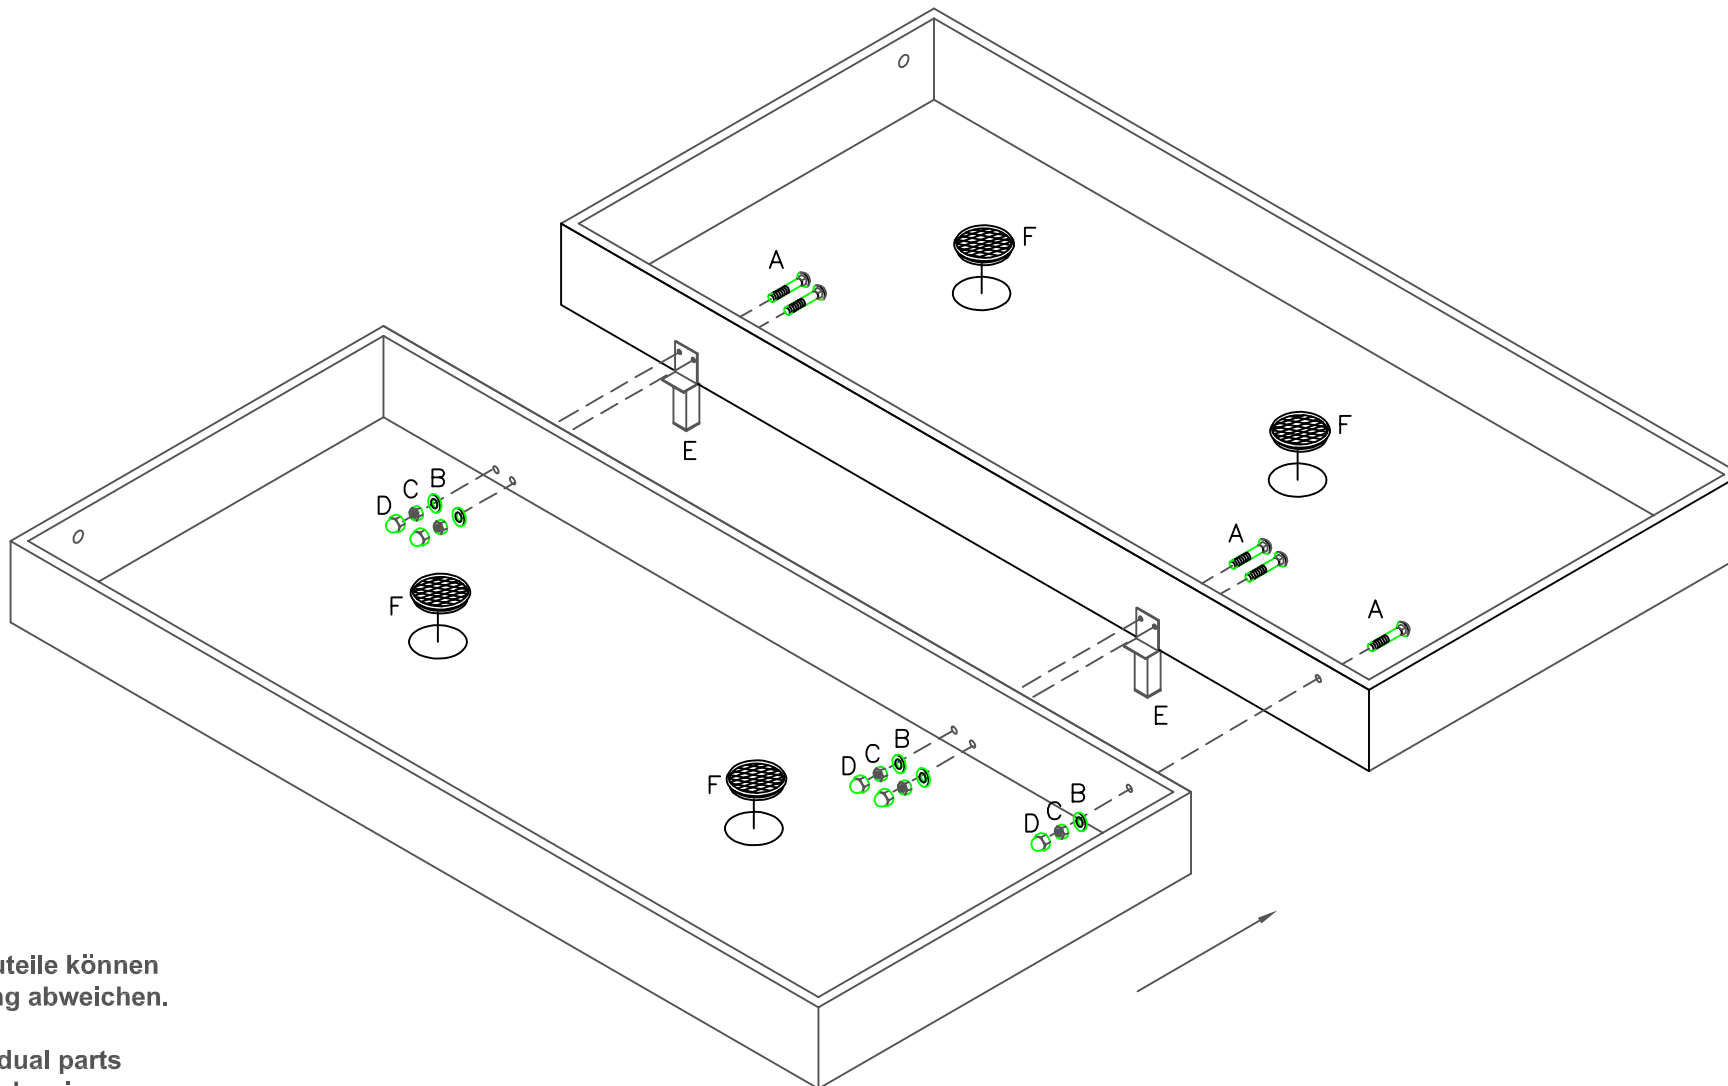

Maintal Betten GmbH
Schönbrunner Str. 17
96215 Lichtenfels-Reundorf

Montageanleitung

Montagevideo unter shop.maintal-betten.de

Noelle

1.

A	B	C
4x	4x 8x45	4x M8

Die Formen der Bauteile können von dieser Zeichnung abweichen.

Shapes of individual parts may vary from drawing.

2.

A	B	C	D	E	F
					
5x 6x45	5x M6	5x M6	5x M6	2x	4x

Die Formen der Bauteile können von dieser Zeichnung abweichen.

Shapes of individual parts may vary from drawing.

3.

A	B	C
		
2x 8x50	2x M8	2x M8

Die Formen der Bauteile können von dieser Zeichnung abweichen.

Shapes of individual parts may vary from drawing.