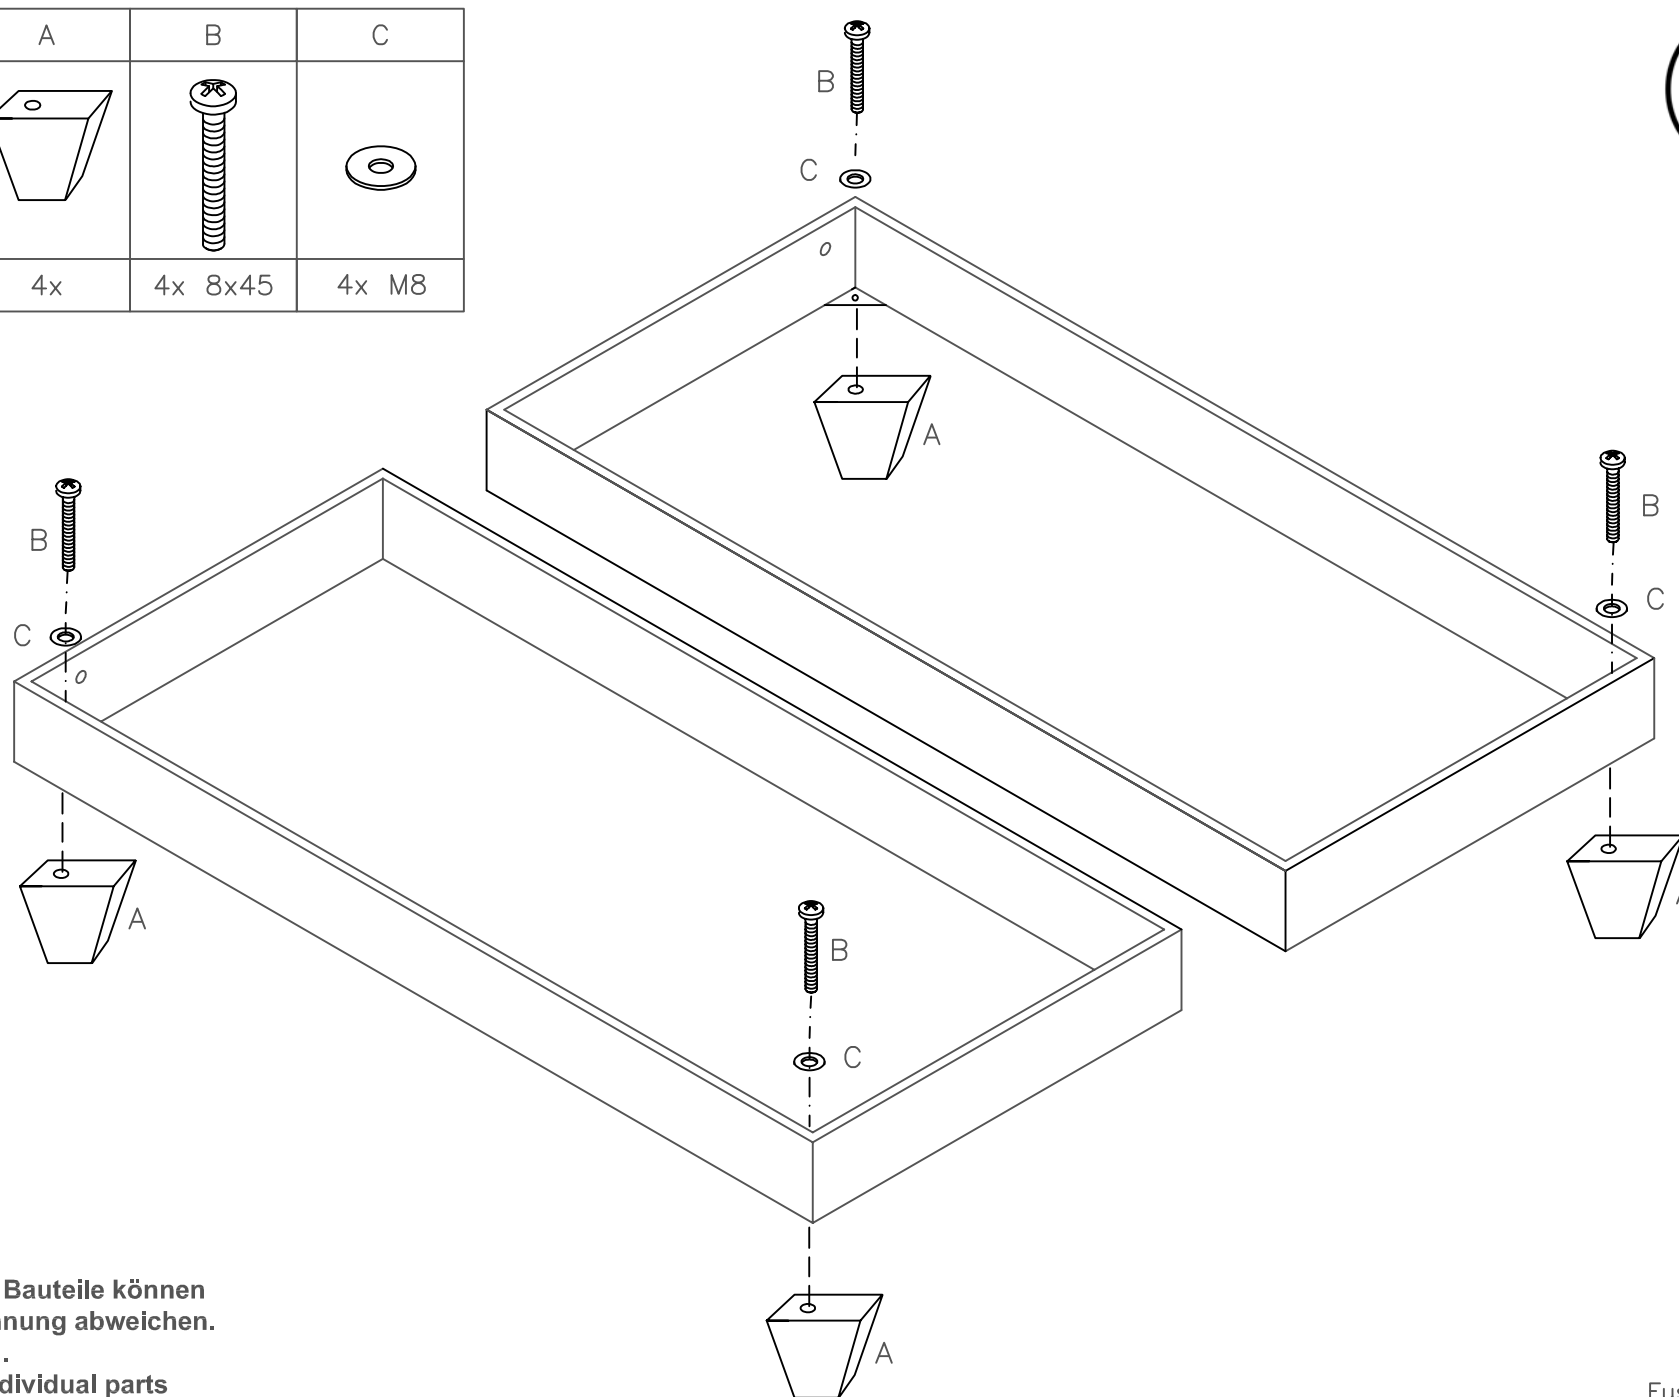

Maintal Betten GmbH
Schönbrunner Str. 17
96215 Lichtenfels-Reundorf

Montageanleitung

Montagevideo unter shop.maintal-betten.de

Noelle

1.

A	B	C
4x	4x 8x45	4x M8

Die Formen der Bauteile können von dieser Zeichnung abweichen.

Shapes of individual parts may vary from drawing.

2.

A	B	C	D	E	F
					
5x 6x45	5x M6	5x M6	5x M6	2x	4x

Die Formen der Bauteile können von dieser Zeichnung abweichen.

Shapes of individual parts may vary from drawing.

3.

A	B	C
		
2x 8x50	2x M8	2x M8

Die Formen der Bauteile können von dieser Zeichnung abweichen.

Shapes of individual parts may vary from drawing.