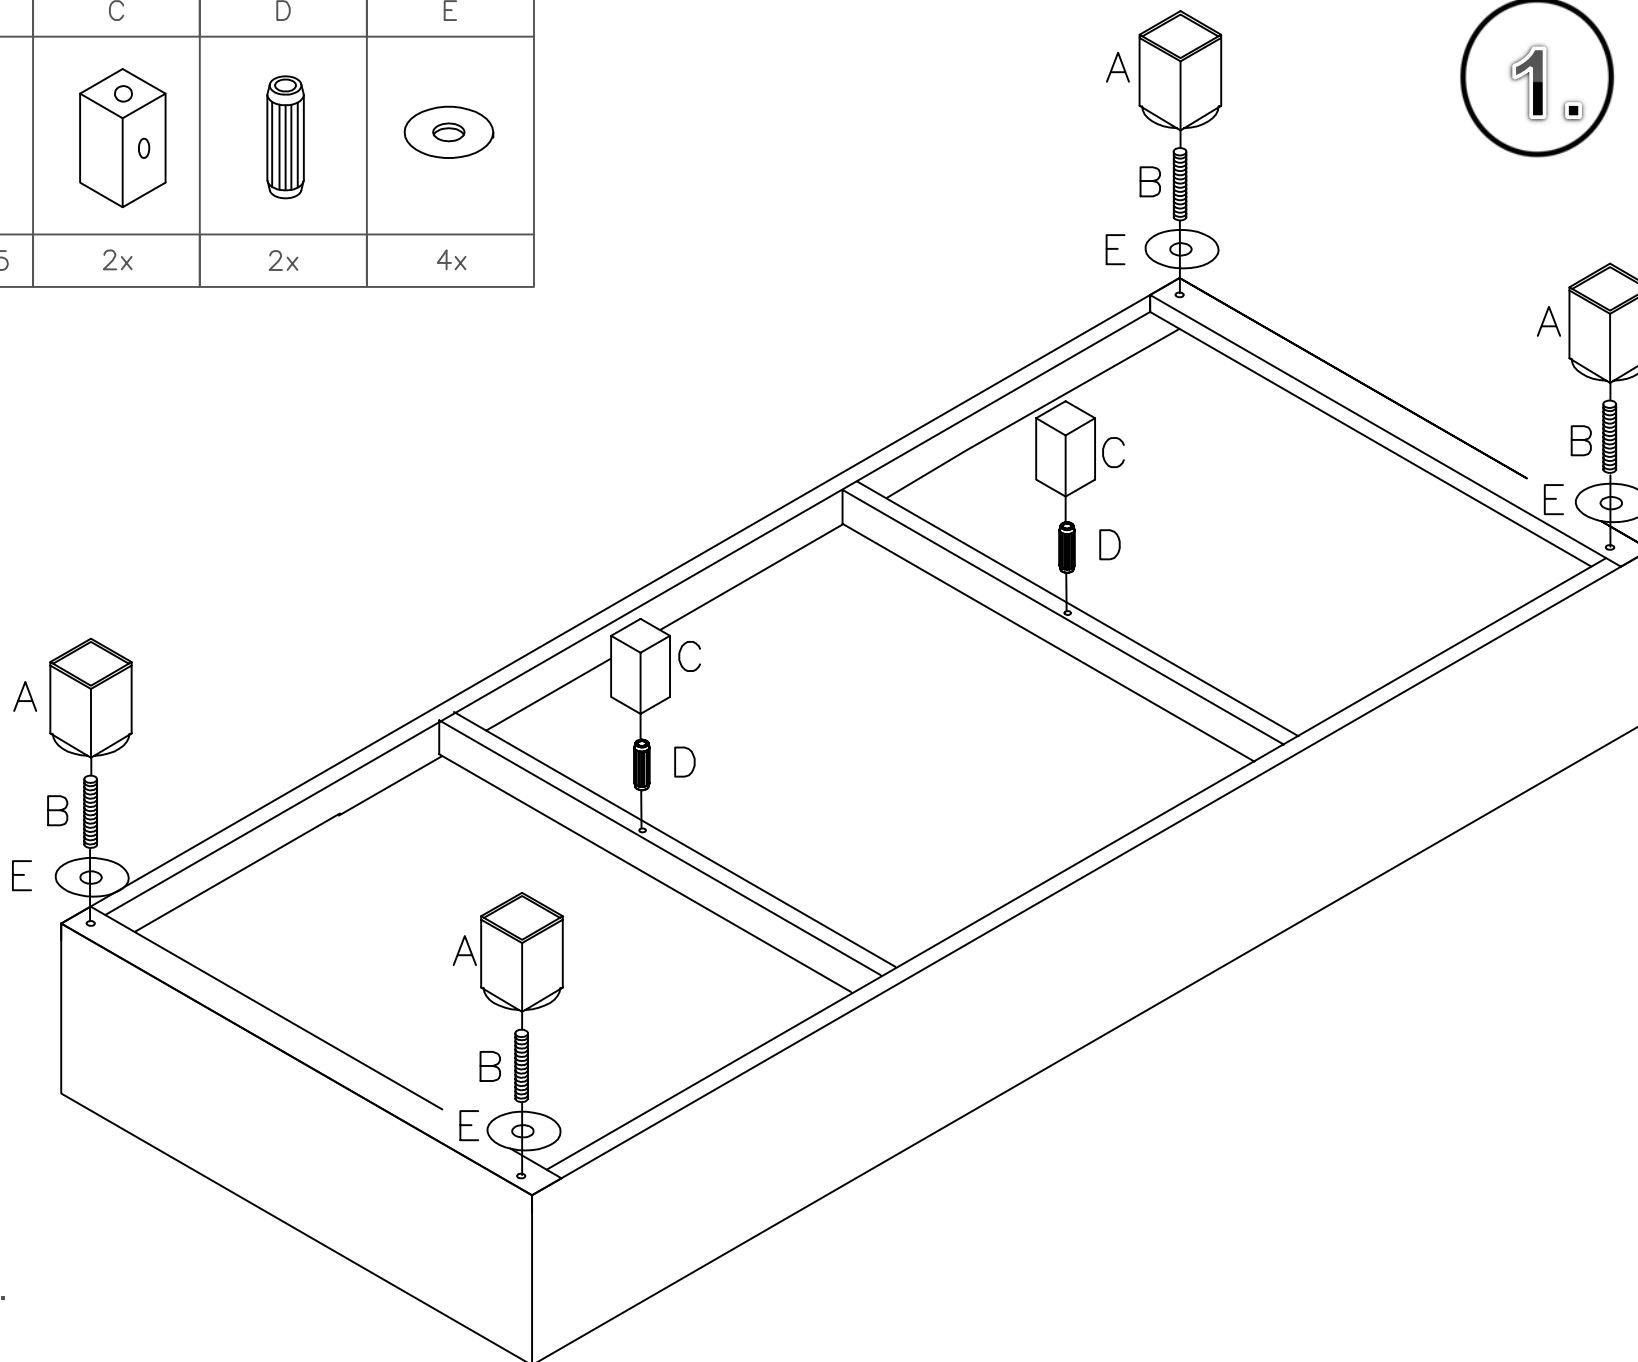

Maintal Betten GmbH
Schönbrunner Str. 17
96215 Lichtenfels-Reundorf

Montageanleitung

Montagevideo unter shop.maintal-betten.de

Kairo

| A | B | C | D | E |
|----|---------|----|----|----|
| | | | | |
| 4x | 4x 8x45 | 2x | 2x | 4x |

1.

Die Formen der Bauteile können von dieser Zeichnung abweichen.

Shapes of individual parts may vary from drawing.

2.

| A | B | C |
|---------|-------|-------|
| | | |
| 4x 8x60 | 4x M8 | 4x M8 |

Die Formen der Bauteile können von dieser Zeichnung abweichen.

Shapes of individual parts may vary from drawing.