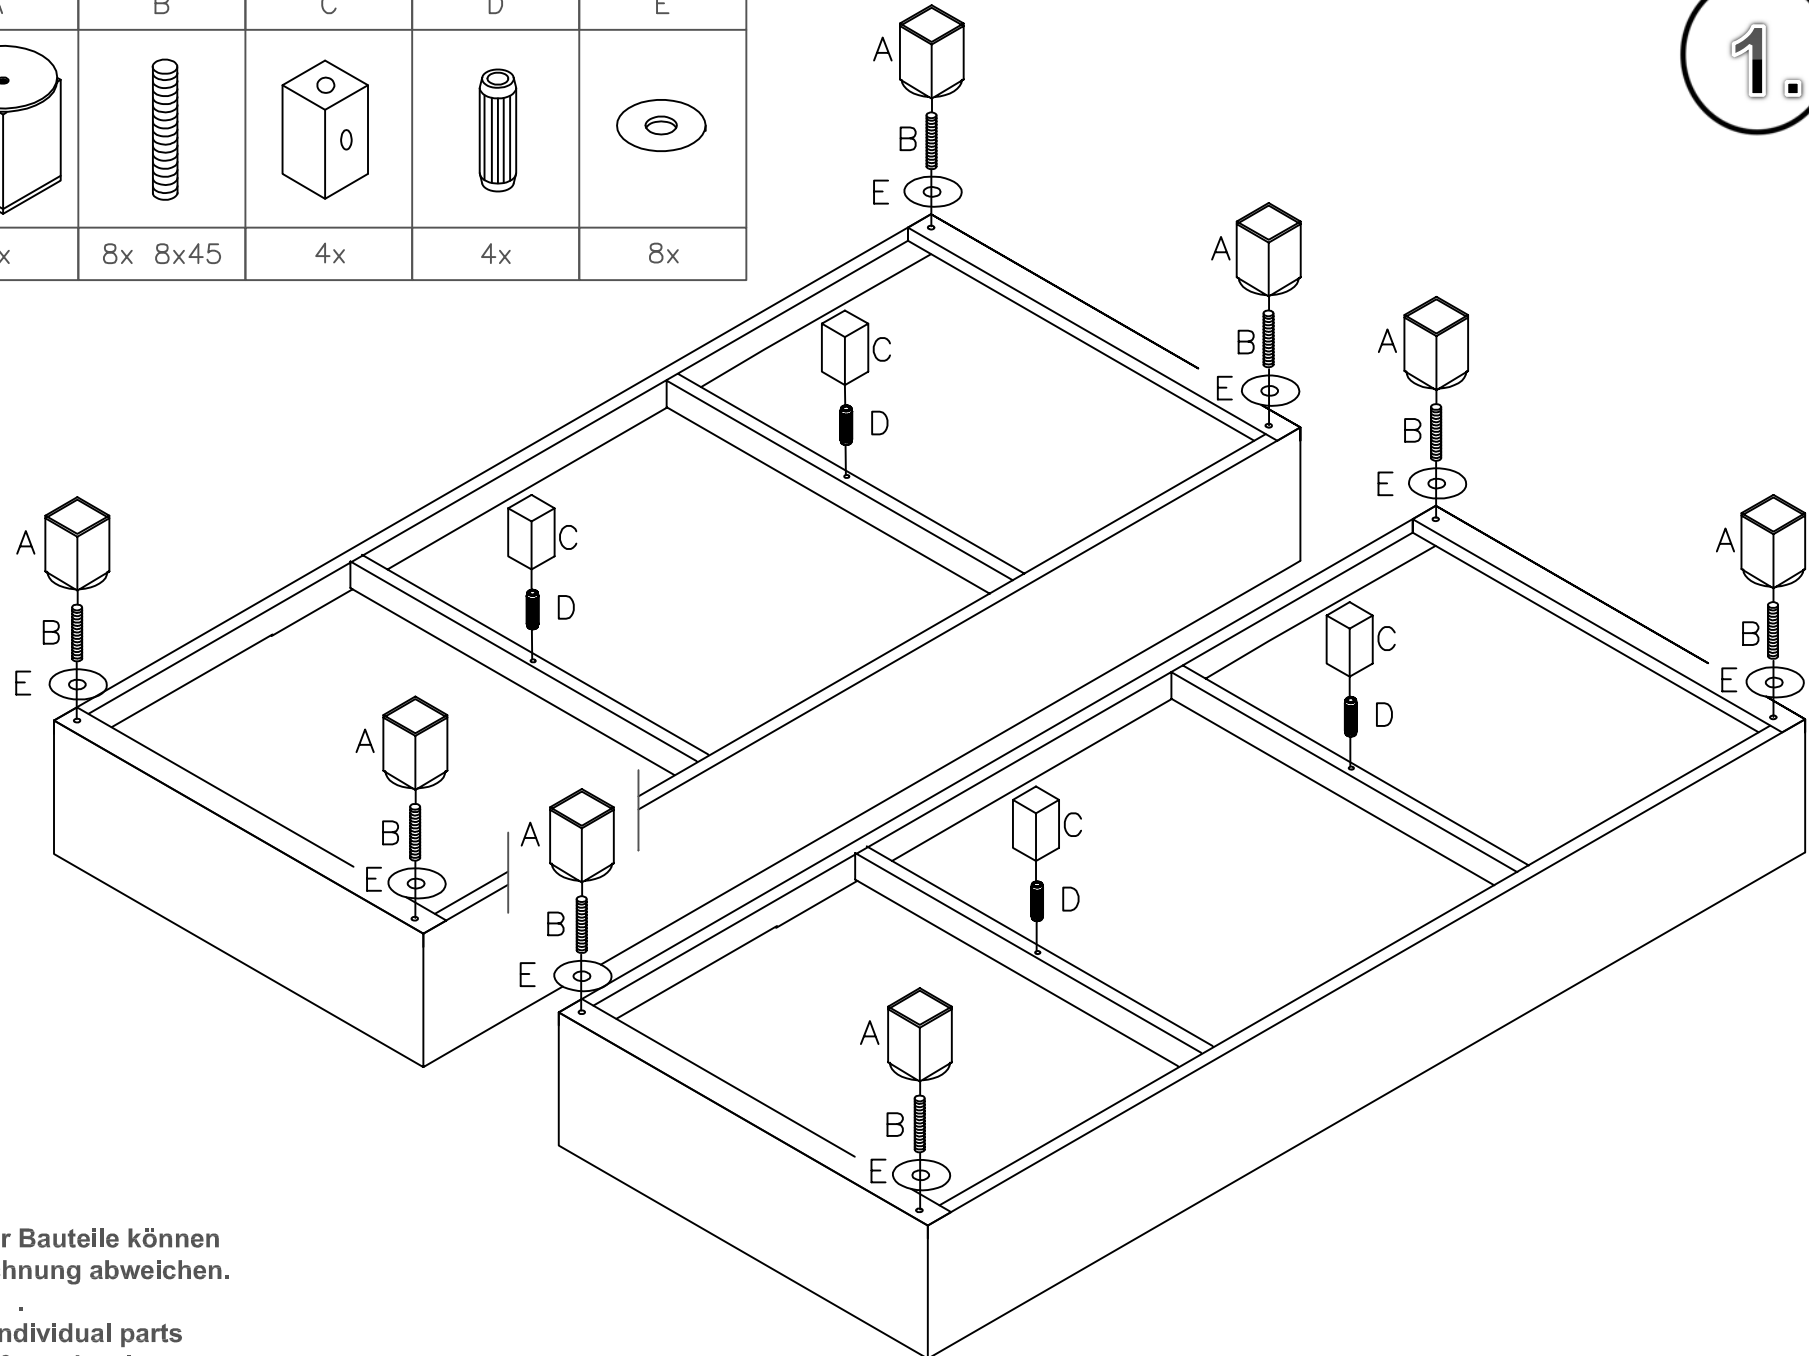

Maintal Betten GmbH
Schönbrunner Str. 17
96215 Lichtenfels-Reundorf

Montageanleitung

Montagevideo unter shop.maintal-betten.de

Kairo

A	B	C	D	E
8x	8x 8x45	4x	4x	8x

1.

Die Formen der Bauteile können von dieser Zeichnung abweichen.

Shapes of individual parts may vary from drawing.

2.

Die Formen der Bauteile können von dieser Zeichnung abweichen.

Shapes of individual parts may vary from drawing.

3.

A	B	C
4x 8x60	4x M8	4x M8

Die Formen der Bauteile können von dieser Zeichnung abweichen.

Shapes of individual parts may vary from drawing.