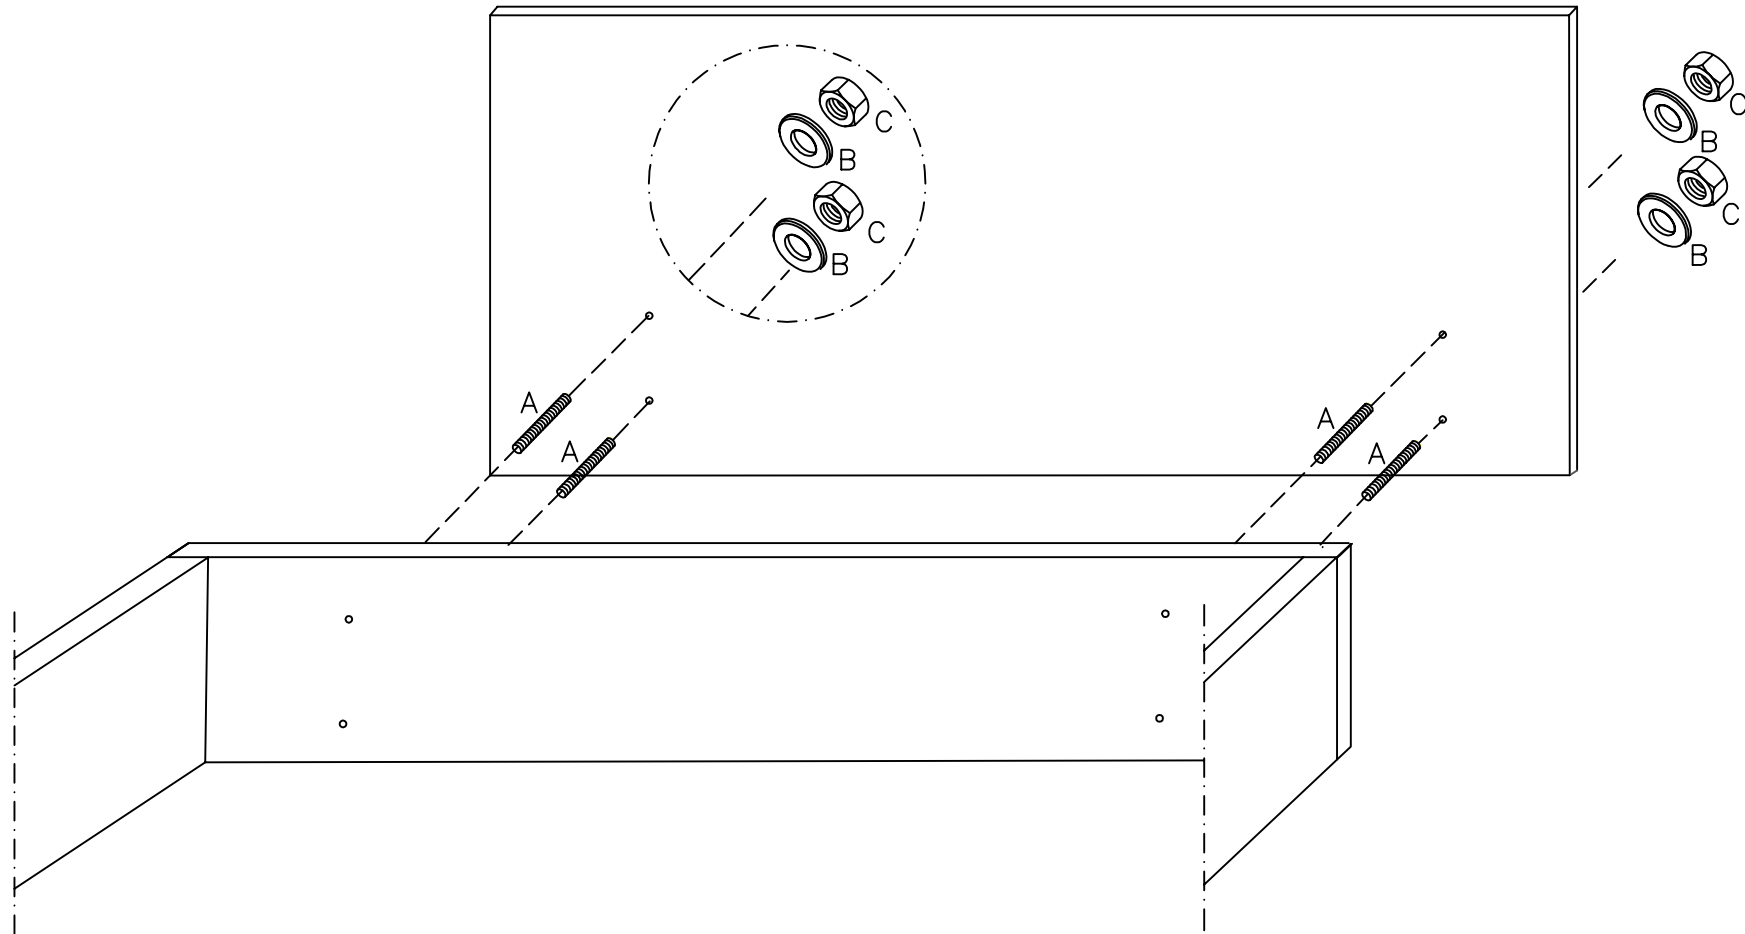

Maintal Betten GmbH
Schönbrunner Str. 17
96215 Lichtenfels-Reundorf

Montageanleitung

Montagevideo unter shop.maintal-betten.de

Kairo

A	B	C	D	E
8x	8x 8x45	4x	4x	8x

1.

Die Formen der Bauteile können von dieser Zeichnung abweichen.

Shapes of individual parts may vary from drawing.

2.

Die Formen der Bauteile können von dieser Zeichnung abweichen.

Shapes of individual parts may vary from drawing.

3.

A	B	C
4x 8x60	4x M8	4x M8

Die Formen der Bauteile können von dieser Zeichnung abweichen.

Shapes of individual parts may vary from drawing.