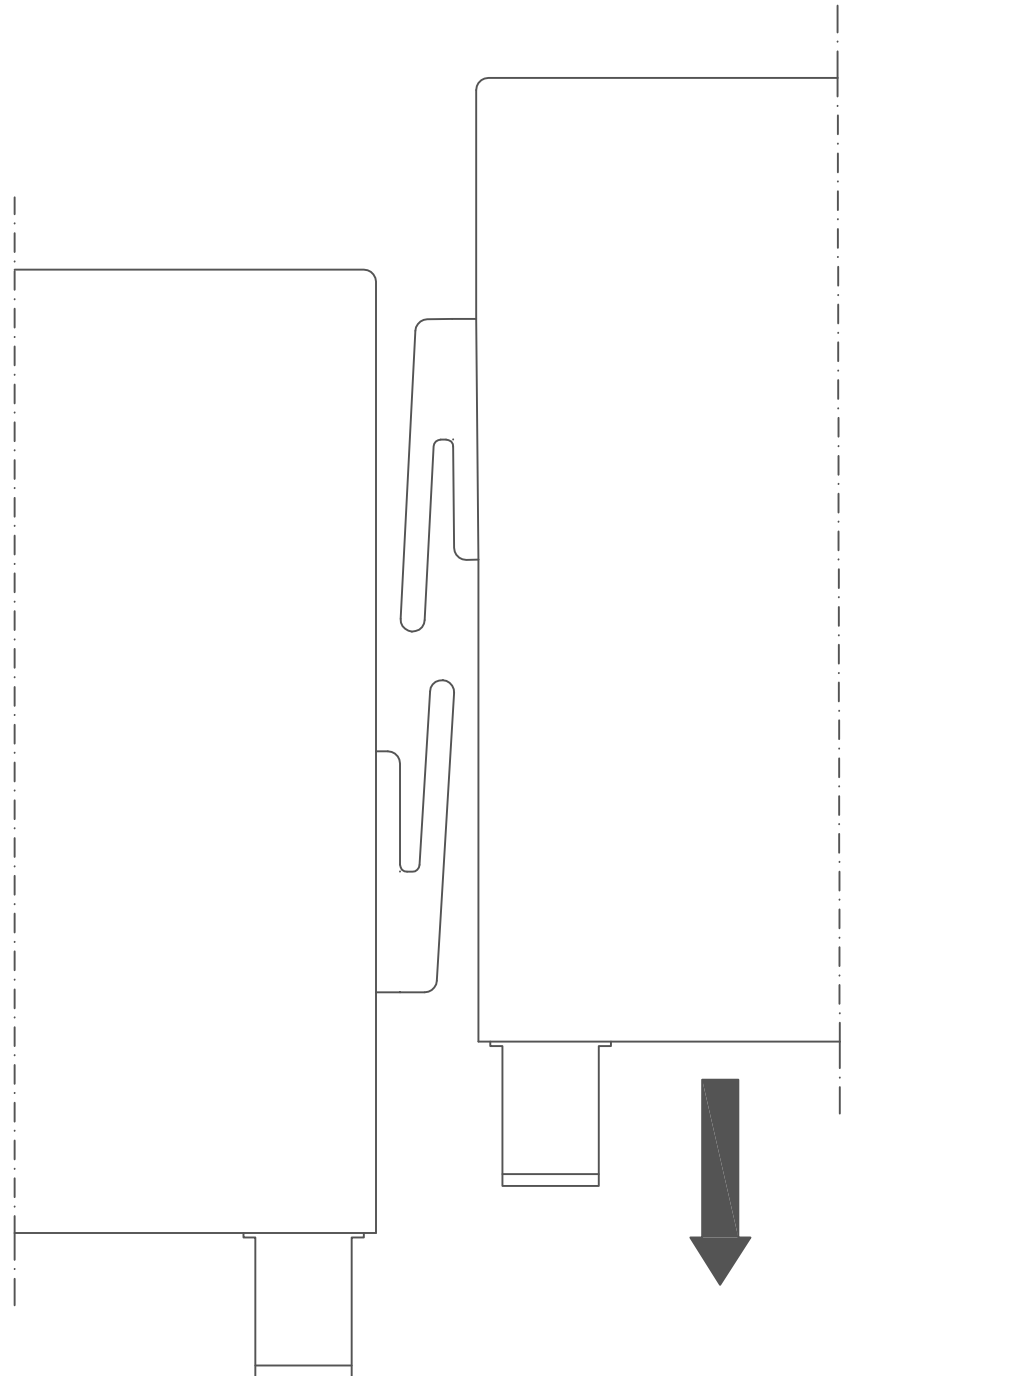

Maintal Betten GmbH
Schönbrunner Str. 17
96215 Lichtenfels-Reundorf

Montageanleitung

Montagevideo unter shop.maintal-betten.de

Kairo

A	B	C	D	E
8x	8x 8x45	4x	4x	8x

1.

Die Formen der Bauteile können von dieser Zeichnung abweichen.

Shapes of individual parts may vary from drawing.

2.

Die Formen der Bauteile können von dieser Zeichnung abweichen.

Shapes of individual parts may vary from drawing.

3.

A	B	C
4x 8x60	4x M8	4x M8

Die Formen der Bauteile können von dieser Zeichnung abweichen.

Shapes of individual parts may vary from drawing.